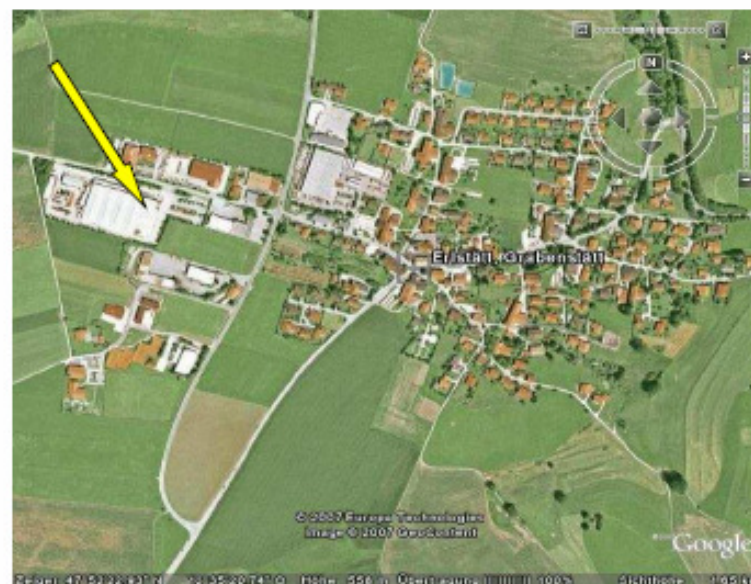

von der Autobahn A8 Ausfahrt Bergen die TS54  
über Vachendorf und Mühlen nach Erlstätt

von der B304 bei Matzing die ST2096 Richtung Chieming  
über Sondermoning links auf die ST2095 nach Erlstätt

von Waging die ST2105 nach Traunstein und dann weiter  
Richtung Seebruck auf die ST2095 bis Erlstätt